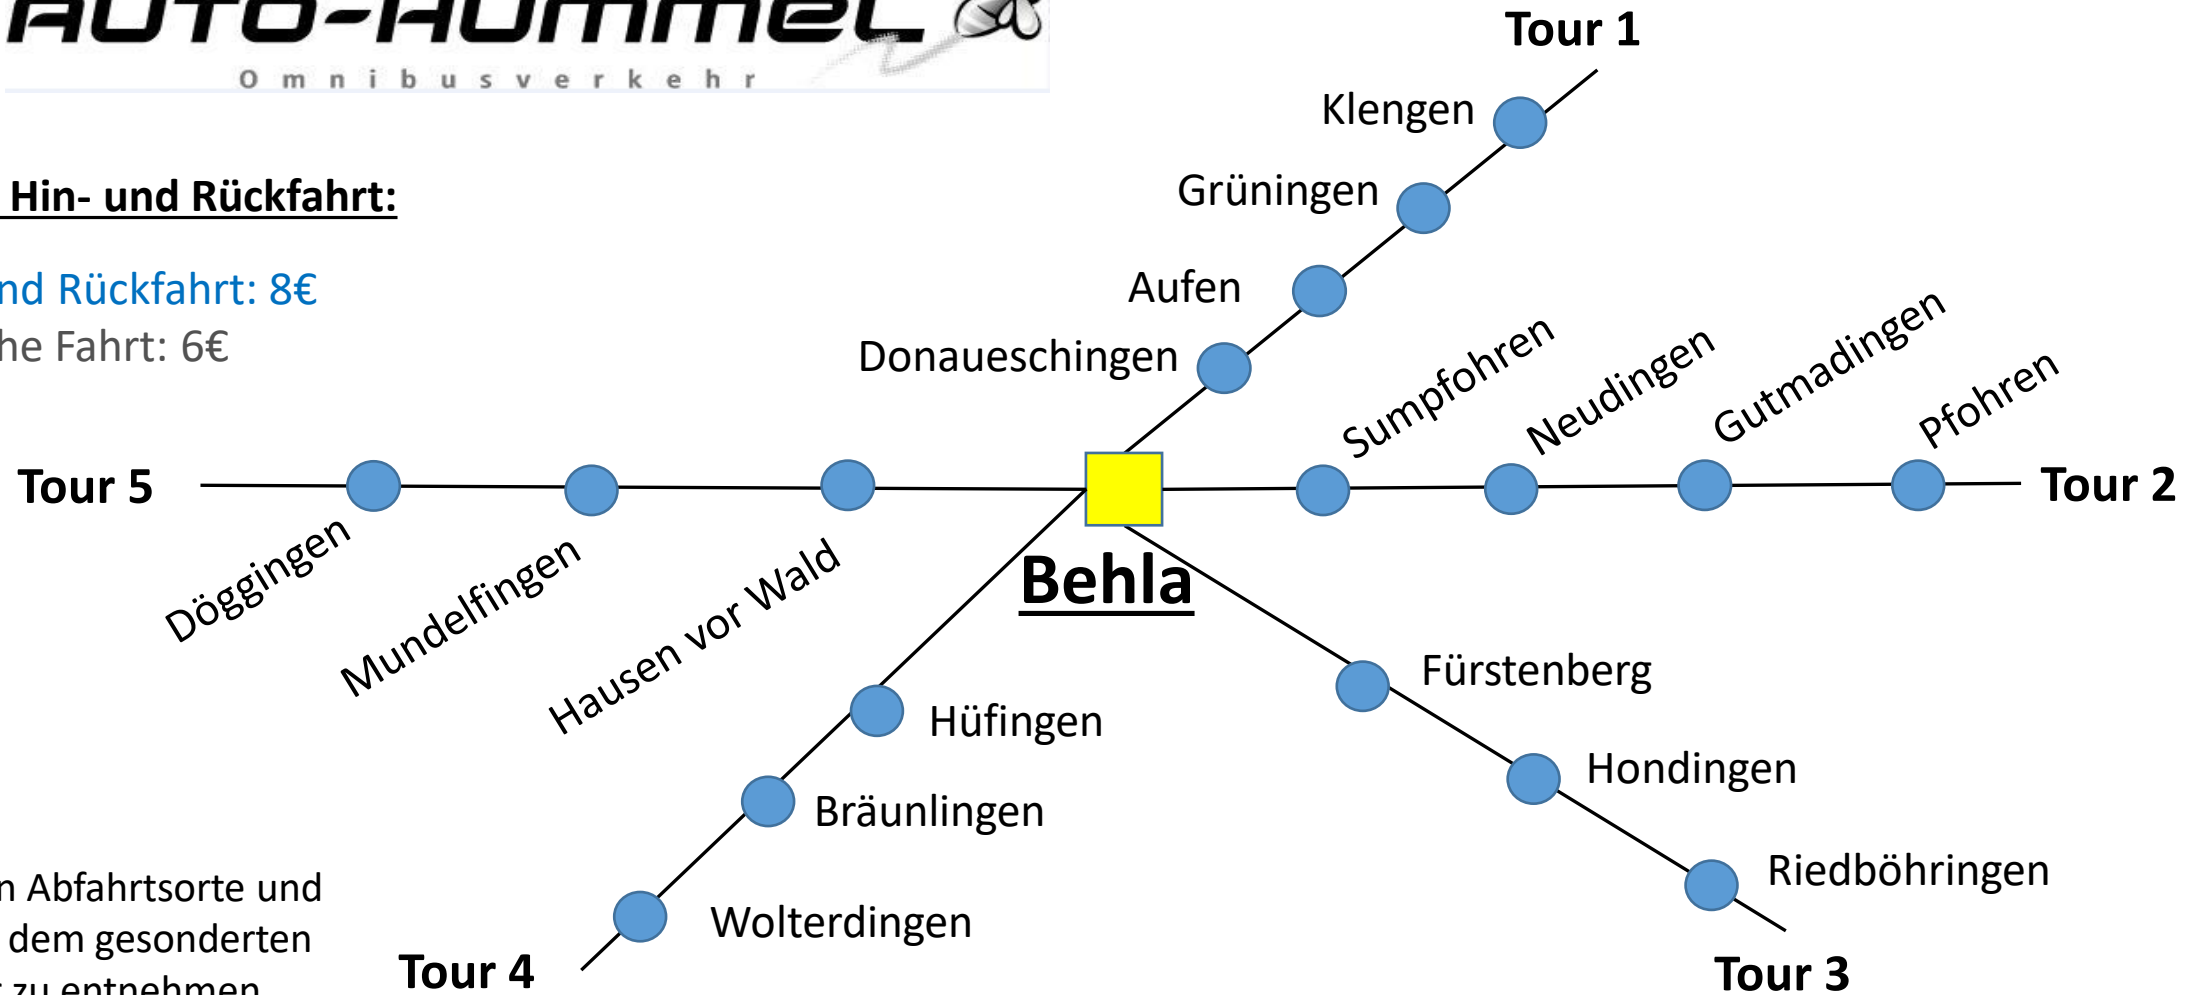

Shuttle-Plan - Narrentreffen Behla 27. & 28.01.2023

Preise Hin- und Rückfahrt:

Hin- und Rückfahrt: 8€

Einfache Fahrt: 6€

Die genauen Abfahrtsorte und -zeiten sind dem gesonderten Plan je Tour zu entnehmen.